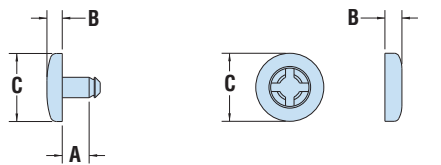

## HEYClip™ Shorty Snap Rivets

Two Piece Snap Together Rivets

SSRP Series

SSRPT Series

WILL FIT THESE PANELS				PART NO.	DESCRIPTION	PART DIMENSIONS						STYLE
MOUNTING HOLE DIA.	ASSEMBLED PANEL THICKNESS		Natural			A Length		B Head Height		C Head Diameter		
	in.	mm.		in.	mm.	in.	mm.	in.	mm.	in.	mm.	
<b>SSRP Series - Pin fits a .125" (3,2 mm) diameter hole</b>												
.125	3,2	.030	0,8	<b>4064</b>	SSRP-030	.06	1,6	.09	2,3	.40	10,2	1
		.062	1,6	<b>4065</b>	SSRP-062	.10	2,4					
		.100	2,5	<b>4069</b>	SSRP-100	.13	3,4					
		.125	3,2	<b>4071</b>	SSRP-125	.16	4,0					
		.187	4,8	<b>4073</b>	SSRP-187	.22	5,6					
.250	6,4	<b>4075</b>	SSRP-250	.28	7,2							
FEMALE CAP for the above parts				<b>4077</b>	SSRC	n/a	.10	2,5	.40	10,2	2	
<b>SSRPT Series - Cap fits a .320" (8,1 mm) diameter hole</b>												
.320	8,1	.170 - .190	4,3 - 4,8	<b>4715</b>	SSRPT-190	.21	5,3	.06	1,6	.63	15,9	3
		.220 - .240	5,6 - 6,1	<b>4716</b>	SSRPT-220	.26	6,6					
		.320 - .340	8,1 - 8,6	<b>4717</b>	SSRPT-340	.35	8,9					
		.320 - .600	8,1 - 15,2	<b>4718</b>	SSRPT-600	.63	16,0					
		ADJUSTABLE		<b>4714</b>	SSRPT-ADJ	1.50	38,1					
FEMALE CAP for the above parts				<b>4719</b>	SSRCT	n/a	.06	1,6	.63	15,9	5	

## HEYClip™ Ratchet Rivets

WILL FIT THESE PANELS				PART NO.	DESCRIPTION	PART DIMENSIONS							
MOUNTING HOLE DIA.	ASSEMBLED PANEL THICKNESS		Natural			A Length		B Head Height		C Head Diameter			
	in.	mm.		Min.	Max.	in.	mm.	in.	mm.	in.	mm.		
<b>RR Series</b>													
.281	7,1	.235	6,0	.297	7,5	<b>12480</b>	RR 0297-41	.23	5,7	.06	1,6	.41	10,3
		.345	8,8	.500	12,7	<b>12481</b>	RR 0500-41	.34	8,7				
		.500	12,7	.813	20,7	<b>12482</b>	RR 0813-41	.49	12,4				
		.780	19,8	1.375	34,9	<b>12483</b>	RR 1375-41	.77	19,5				
		.235	6,0	.298	7,6	<b>12484</b>	RR 0298-75	.23	5,7				
		.345	8,8	.500	12,7	<b>12485</b>	RR 0500-75	.34	8,7	.09	2,4	.75	19,1
		.500	12,7	.812	20,6	<b>12486</b>	RR 0812-75	.49	12,4				
		.780	19,8	1.375	34,9	<b>12487</b>	RR 1375-75	.77	19,5				