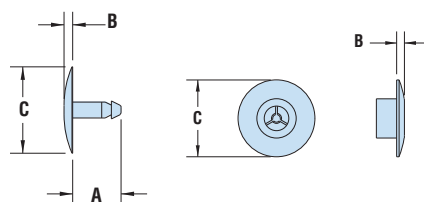

## HEYClip™ Shorty Snap Rivets

Two Piece Snap Together Rivets

SSRP Series

SSRPT Series

WILL FIT THESE PANELS				PART NO.	DESCRIPTION	PART DIMENSIONS						STYLE
MOUNTING HOLE DIA.	ASSEMBLED PANEL THICKNESS		Natural			A Length		B Head Height		C Head Diameter		
	in.	mm.		in.	mm.	in.	mm.	in.	mm.	in.	mm.	
<b>SSRP Series - Pin fits a .125" (3,2 mm) diameter hole</b>												
.125	3,2	.030	0,8	<b>4064</b>	SSRP-030	.06	1,6	.09	2,3	.40	10,2	1
		.062	1,6	<b>4065</b>	SSRP-062	.10	2,4					
		.100	2,5	<b>4069</b>	SSRP-100	.13	3,4					
		.125	3,2	<b>4071</b>	SSRP-125	.16	4,0					
		.187	4,8	<b>4073</b>	SSRP-187	.22	5,6					
.250	6,4	<b>4075</b>	SSRP-250	.28	7,2							
FEMALE CAP for the above parts				<b>4077</b>	SSRC	n/a	.10	2,5	.40	10,2	2	
<b>SSRPT Series - Cap fits a .320" (8,1 mm) diameter hole</b>												
.320	8,1	.170 - .190	4,3 - 4,8	<b>4715</b>	SSRPT-190	.21	5,3	.06	1,6	.63	15,9	3
		.220 - .240	5,6 - 6,1	<b>4716</b>	SSRPT-220	.26	6,6					
		.320 - .340	8,1 - 8,6	<b>4717</b>	SSRPT-340	.35	8,9					
		.320 - .600	8,1 - 15,2	<b>4718</b>	SSRPT-600	.63	16,0					
		ADJUSTABLE		<b>4714</b>	SSRPT-ADJ	1.50	38,1					
FEMALE CAP for the above parts				<b>4719</b>	SSRCT	n/a	.06	1,6	.63	15,9	5	

## HEYClip™ Ratchet Rivets

WILL FIT THESE PANELS				PART NO.	DESCRIPTION	PART DIMENSIONS							
MOUNTING HOLE DIA.	ASSEMBLED PANEL THICKNESS		Natural			A Length		B Head Height		C Head Diameter			
	in.	mm.		Min.	Max.	in.	mm.	in.	mm.	in.	mm.		
<b>RR Series</b>													
.281	7,1	.235	6,0	.297	7,5	<b>12480</b>	RR 0297-41	.23	5,7	.06	1,6	.41	10,3
		.345	8,8	.500	12,7	<b>12481</b>	RR 0500-41	.34	8,7				
		.500	12,7	.813	20,7	<b>12482</b>	RR 0813-41	.49	12,4				
		.780	19,8	1.375	34,9	<b>12483</b>	RR 1375-41	.77	19,5				
		.235	6,0	.298	7,6	<b>12484</b>	RR 0298-75	.23	5,7				
		.345	8,8	.500	12,7	<b>12485</b>	RR 0500-75	.34	8,7	.09	2,4	.75	19,1
		.500	12,7	.812	20,6	<b>12486</b>	RR 0812-75	.49	12,4				
		.780	19,8	1.375	34,9	<b>12487</b>	RR 1375-75	.77	19,5				