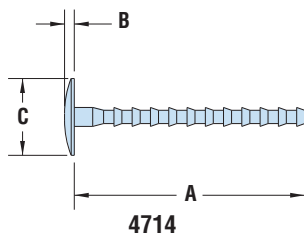

HEYClip™ Shorty Snap Rivets

Two Piece Snap Together Rivets

WILL FIT THESE PANELS				PART NO.	DESCRIPTION	PART DIMENSIONS						STYLE					
MOUNTING HOLE DIA.	ASSEMBLED PANEL THICKNESS		Natural			A Length		B Head Height		C Head Diameter							
	in.	mm.		in.	mm.	in.	mm.	in.	mm.	in.	mm.						
SSRP Series - Pin fits a .125" (3,2 mm) diameter hole																	
.125	3,2	.030	0,8	4064	SSRP-030	.06	1,6	.09	2,3	.40	10,2	1					
		.062	1,6	4065	SSRP-062	.10	2,4										
		.100	2,5	4069	SSRP-100	.13	3,4										
		.125	3,2	4071	SSRP-125	.16	4,0										
		.187	4,8	4073	SSRP-187	.22	5,6										
.250	6,4	4075	SSRP-250	.28	7,2												
FEMALE CAP for the above parts				4077	SSRC	n/a	.10	2,5	.40	10,2	2						
SSRPT Series - Cap fits a .320" (8,1 mm) diameter hole																	
.320	8,1	.170 - .190	4,3 - 4,8	4715	SSRPT-190	.21	5,3	.06	1,6	.63	15,9	3					
		.220 - .240	5,6 - 6,1	4716	SSRPT-220	.26	6,6										
		.320 - .340	8,1 - 8,6	4717	SSRPT-340	.35	8,9										
		.320 - .600	8,1 - 15,2	4718	SSRPT-600	.63	16,0										
		ADJUSTABLE		4714	SSRPT-ADJ	1.50	38,1						.06	1,6	.50	12,7	4
FEMALE CAP for the above parts				4719	SSRCT	n/a	.06	1,6	.63	15,9	5						

Standard color natural.

- Complete assembly requires two parts. They snap into each other, thus holding flat panels together.

4714

HEYClip™ Ratchet Rivets

WILL FIT THESE PANELS				PART NO.	DESCRIPTION	PART DIMENSIONS							
MOUNTING HOLE DIA.	ASSEMBLED PANEL THICKNESS		Natural			A Length		B Head Height		C Head Diameter			
	in.	mm.		Min.	Max.	in.	mm.	in.	mm.	in.	mm.		
RR Series													
.281	7,1	.235	6,0	.297	7,5	12480	RR 0297-41	.23	5,7	.06	1,6	.41	10,3
		.345	8,8	.500	12,7	12481	RR 0500-41	.34	8,7				
		.500	12,7	.813	20,7	12482	RR 0813-41	.49	12,4				
		.780	19,8	1.375	34,9	12483	RR 1375-41	.77	19,5				
		.235	6,0	.298	7,6	12484	RR 0298-75	.23	5,7				
		.345	8,8	.500	12,7	12485	RR 0500-75	.34	8,7	.09	2,4	.75	19,1
		.500	12,7	.812	20,6	12486	RR 0812-75	.49	12,4				
		.780	19,8	1.375	34,9	12487	RR 1375-75	.77	19,5				

Standard color natural.

Material Nylon 6/6
Flammability Rating 94 V-2
Temperature Range 32°F (0°C) to 185°F (85°C)