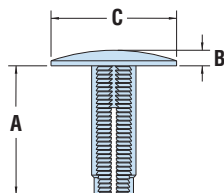

RR Series

HEYClip™ Ratchet Rivets

WILL FIT THESE PANELS				PART NO.	DESCRIPTION	PART DIMENSIONS							
MOUNTING HOLE DIA.	ASSEMBLED PANEL THICKNESS		Natural			A Length		B Head Height		C Head Diameter			
	in.	mm.		Min.	Max.	in.	mm.	in.	mm.	in.	mm.		
RR Series													
.281	7,1	.235	6,0	.297	7,5	12480	RR 0297-41	.23	5,7	.06	1,6	.41	10,3
		.345	8,8	.500	12,7	12481	RR 0500-41	.34	8,7				
		.500	12,7	.813	20,7	12482	RR 0813-41	.49	12,4				
		.780	19,8	1.375	34,9	12483	RR 1375-41	.77	19,5				
		.235	6,0	.298	7,6	12484	RR 0298-75	.23	5,7				
		.345	8,8	.500	12,7	12485	RR 0500-75	.34	8,7	.09	2,4	.75	19,1
		.500	12,7	.812	20,6	12486	RR 0812-75	.49	12,4				
		.780	19,8	1.375	34,9	12487	RR 1375-75	.77	19,5				

Standard color natural.

Material Nylon 6/6
Flammability Rating 94 V-2
Temperature Range 32°F (0°C) to 185°F (85°C)